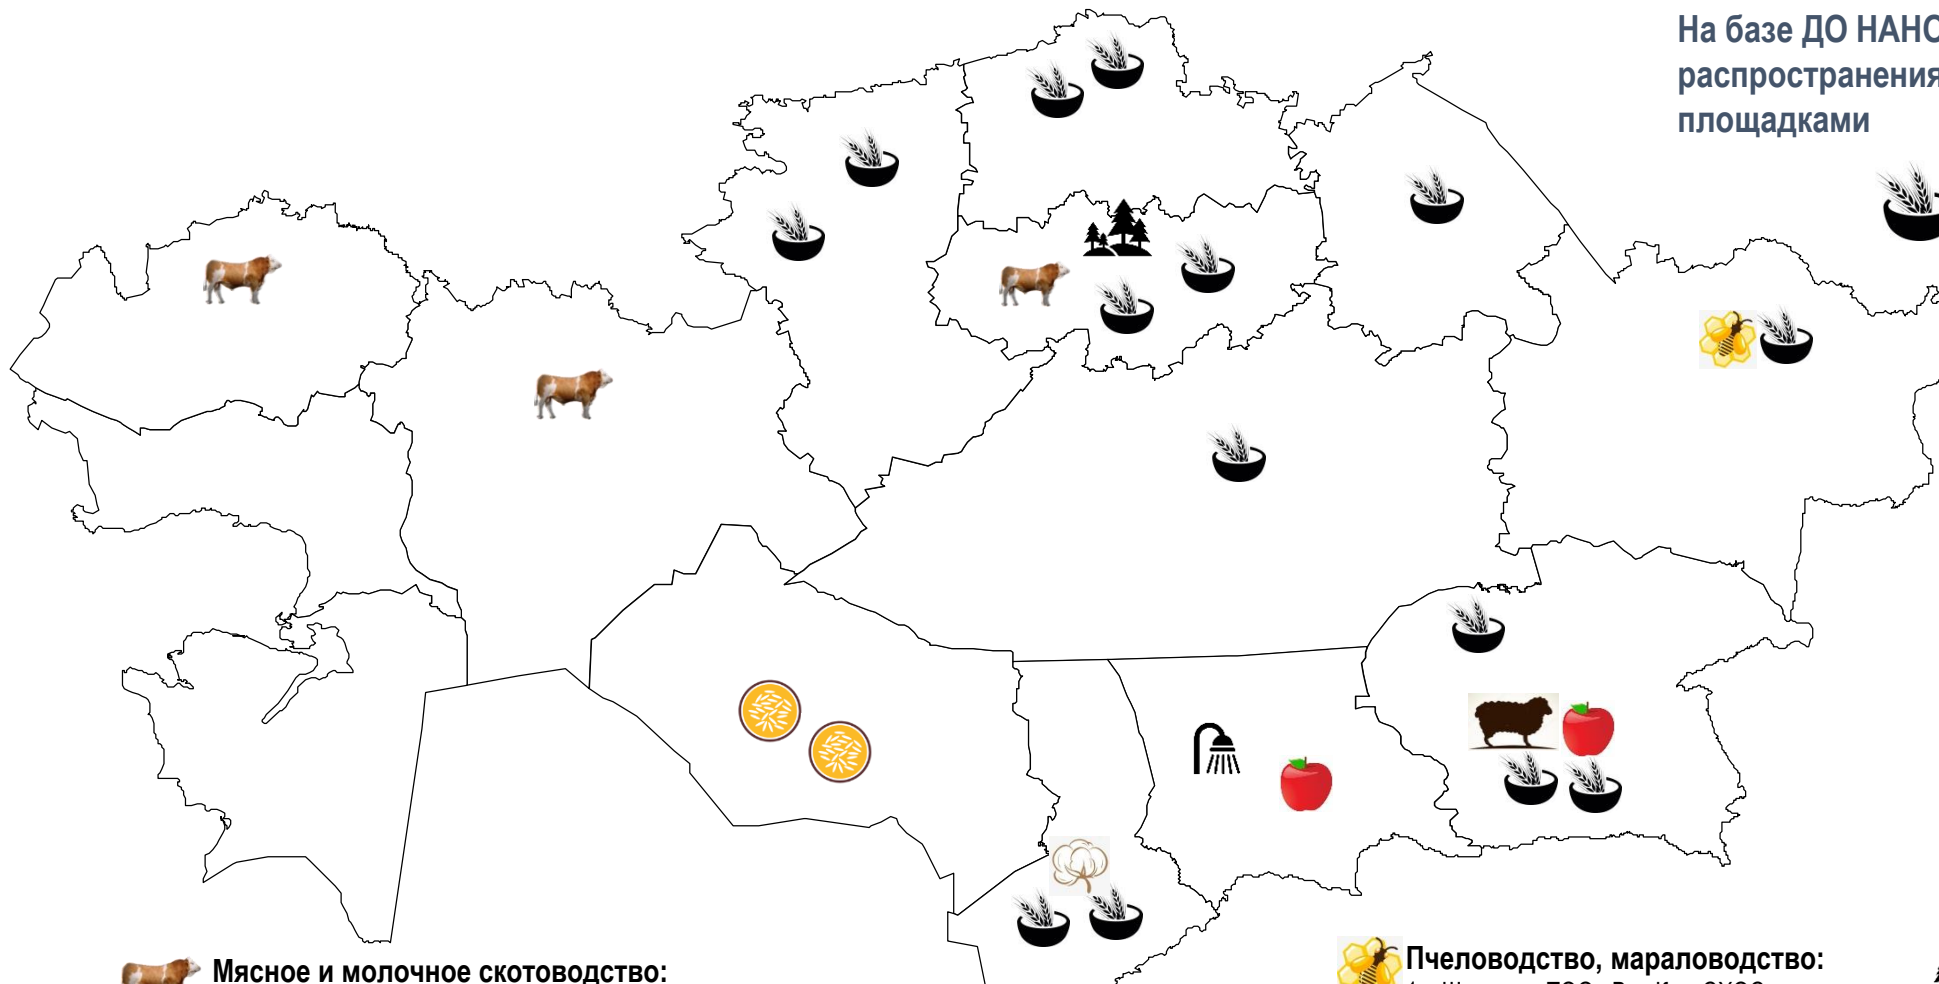

На базе ДО НАНОЦ организованы 25 Центра распространения знаний с демонстрационными площадками

Мясное и молочное скотоводство:

1. «Сары Арқа» - АО «РЦПЖ «Асыл Түлік»
2. «Батыс» - ТОО «Уральская СХОС»
3. «Ақтөбе» - ТОО «Актюбинская СХОС»

Овцеводство:

1. «Жетісу» - ТОО «КазНИИ ЖИК»

Хлопководство:

1. «Мақта» - ТОО «СХОС хлопководства и бахчеводства»

Фруктоводство:

1. «Талғар» - ТОО «КазНИИ ПО»
2. «Мерке» - ТОО «Меркенский ОПХ»

Пчеловодство, мараловодство:

1. «Шығыс» - ТОО «Вос.Каз. СХОС»

Рисоводство:

1. «Күріш» - ТОО «ОХ Тоғускенский»
2. «Қызылорда» - ТОО «КазНИИ Рисоводства»

Зернопроизводство, кормопроизводство, масличные, почвоведение:

1. «Шортанды» - ТОО «НПЦ ЗХ им. А.И. Бараева»
2. «Солтүстік» - ТОО «Кокшетауское ОПХ»
3. «Қарағанды» - ТОО «Қарағандинская СХОС»
4. «Павлодар» - ТОО «Павлодарская СХОС»
5. «Үшқоңыр» - ТОО «КазНИИ ЗиР»
6. «Қарабалық» - ТОО «Қарабалықская СХОС»
7. «Қостанай» - ТОО «ОХ Заречное»
8. «Қарабау» - ТОО «ОПХ Карабау»
9. «Тассай» - ТОО «Юго-западный НИИ ЖиР»
10. «Опытная СК» - ТОО «Сев.Каз.СХОС»
11. «Қызылжар» - ТОО «Сев.Каз. НИИ СХ»
12. «Красный водопад» – ТОО «Красноводопадская СХОС»
13. «Ақдала» - ТОО «КазНИИ ПиА им. У.У.Успанова»
14. «УНПЦ «Байсерке Агро» – ТОО «Байсерке Агро»

Лесное хозяйство:

1. «Қазақстан орманы» - ТОО «КазНИИЛХА»